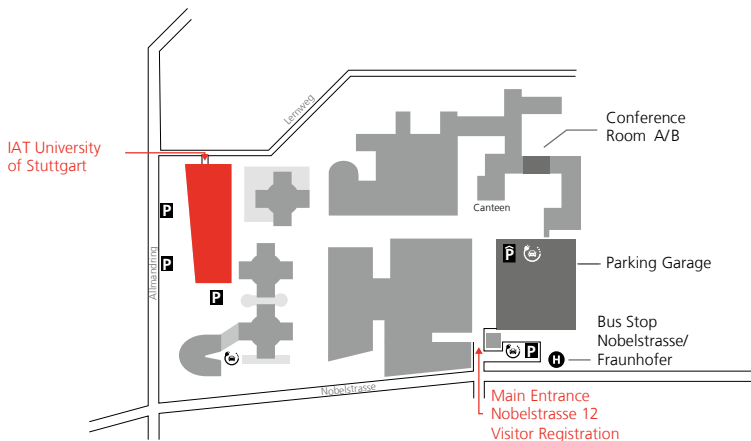

Universität Stuttgart

Institut für Arbeitswissenschaft und
Technologiemanagement IAT

So erreichen Sie uns:

IAT Universität Stuttgart
Allmandring 35
70569 Stuttgart

Öffentliche Verkehrsmittel

Ab Stuttgart Hauptbahnhof oder Flughafen mit den S-Bahn-Linien S1, S2, S3 in Richtung Vaihingen. Haltestelle »Universität«. Ausgang »Wohngebiet Schranne/ Endelbang«, dann noch ca. 900 m bis zum Institut (etwa 15 Gehminuten) oder alternativ mit den Bus-Linien 84, 91, 92, 746, 747, 748 oder 749 bis zur Haltestelle »Nobelstraße«.

Auto | Autobahn A8 Karlsruhe -

München bis zum Autobahnkreuz Stuttgart, hier auf die A81/A831 (Singen), dann in Richtung Stuttgart-Zentrum, durchfahren bis Ausfahrt Universität, dort an der Ampel links abbiegen in die Universitätsstraße; diese mündet nach ca. 120 m in die Nobelstraße; direkt hinter der Bushaltestelle »Nobelstraße« rechts auf das Fraunhofer-Gelände abbiegen; Parkmöglichkeiten bestehen im Parkhaus des Institutszentrums.

By S-Bahn (suburban rail)

From Stuttgart main station or the airport, take S-Bahn (suburban rail) line S1, S2 or S3 in the direction of Vaihingen as far as the stop "Universität" (university). Follow the exit sign "Wohngebiet Schranne/Endelbang". From here it is a 15 minute walk to the institute (about 900 m). Alternatively, take the bus line 84, 91, 92, 746, 747, 748 or 749 as far as the stop "Nobelstrasse".

By car | Arriving on the A8

Autobahn from the direction of Karlsruhe or Munich, when you reach the Stuttgart interchange (Autobahnkreuz Stuttgart), turn onto the A81/A381 following the signs to Stuttgart-Zentrum (city center). Continue to the exit "Universität" (university), then turn left at the traffic lights into Universitätsstrasse, which leads into Nobelstrasse about 120 m later. The entrance to the Institute Center is on the right, just beyond the "Nobelstrasse" bus stop. Parking is available in the Institute Center's parking garage.