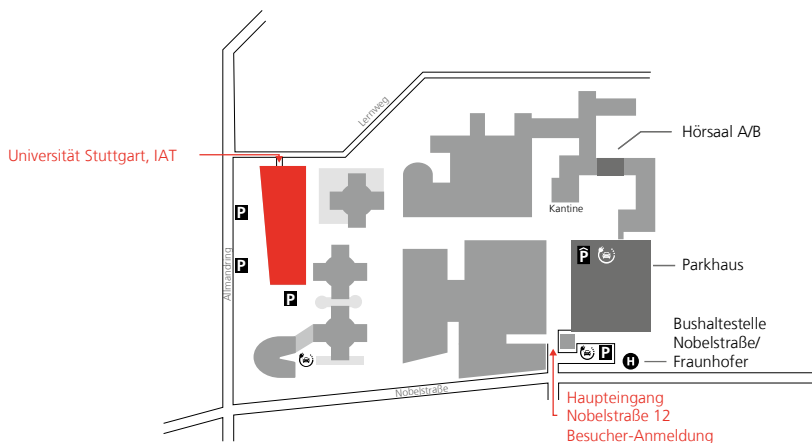

Universität Stuttgart

Institut für Arbeitswissenschaft und
Technologiemanagement IAT

So erreichen Sie uns:

IAT Universität Stuttgart
Allmandring 35
70569 Stuttgart

Öffentliche Verkehrsmittel

Ab Stuttgart Hauptbahnhof oder Flughafen mit den S-Bahn-Linien S1, S2, S3 in Richtung Vaihingen. Haltestelle »Universität«. Ausgang »Wohngebiet Schranne/ Endelbang«, dann noch ca. 900 m bis zum Institut (etwa 15 Gehminuten) oder alternativ mit den Bus-Linien 84, 91, 92, 746, 747, 748 oder 749 bis zur Haltestelle »Nobelstraße«.

Auto | Autobahn A8 Karlsruhe -

München bis zum Autobahnkreuz Stuttgart, hier auf die A81/A831 (Singen), dann in Richtung Stuttgart-Zentrum, durchfahren bis Ausfahrt Universität, dort an der Ampel links abbiegen in die Universitätsstraße; diese mündet nach ca. 120 m in die Nobelstraße; direkt hinter der Bushaltestelle »Nobelstraße« rechts auf das Fraunhofer-Gelände abbiegen; Parkmöglichkeiten bestehen im Parkhaus des Institutszentrums.

By S-Bahn (suburban rail)

From Stuttgart main station or the airport, take S-Bahn (suburban rail) line S1, S2 or S3 in the direction of Vaihingen as far as the stop "Universität" (university). Follow the exit sign "Wohngebiet Schranne/Endelbang". From here it is a 15 minute walk to the institute (about 900 m). Alternatively, take the bus line 84, 91, 92, 746, 747, 748 or 749 as far as the stop "Nobelstrasse".

By car | Arriving on the A8

Autobahn from the direction of Karlsruhe or Munich, when you reach the Stuttgart interchange (Autobahnkreuz Stuttgart), turn onto the A81/A381 following the signs to Stuttgart-Zentrum (city center). Continue to the exit "Universität" (university), then turn left at the traffic lights into Universitätsstrasse, which leads into Nobelstrasse about 120 m later. The entrance to the Institute Center is on the right, just beyond the "Nobelstrasse" bus stop. Parking is available in the Institute Center's parking garage.