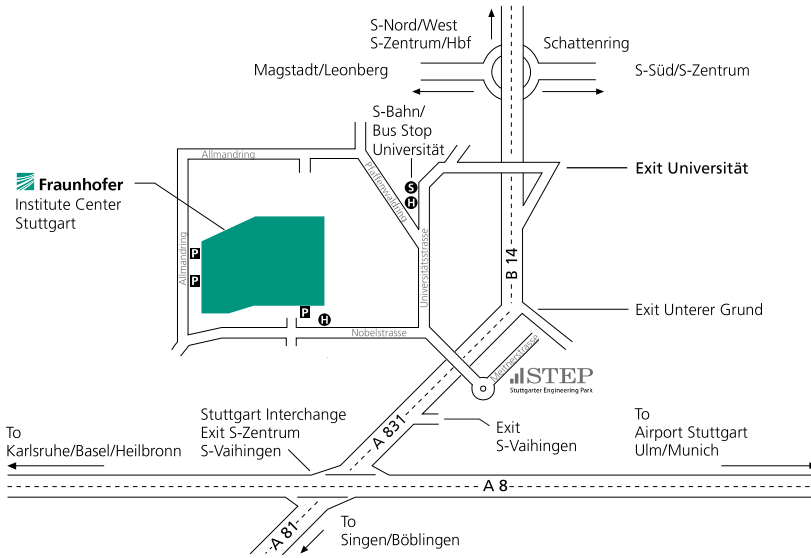

Universität Stuttgart

Institut für Arbeitswissenschaft und
Technologiemanagement IAT

So erreichen Sie uns:

IAT Universität Stuttgart
Allmandring 35
70569 Stuttgart

Öffentliche Verkehrsmittel

Ab Stuttgart Hauptbahnhof oder Flughafen mit den S-Bahn-Linien S1, S2, S3 in Richtung Vaihingen. Haltestelle »Universität«. Ausgang »Wohngebiet Schranne/ Endelbang«, dann noch ca. 900 m bis zum Institut (etwa 15 Gehminuten) oder alternativ mit den Bus-Linien 84, 91, 92, 746, 747, 748 oder 749 bis zur Haltestelle »Nobelstraße«.

Auto | Autobahn A8 Karlsruhe -

München bis zum Autobahnkreuz Stuttgart, hier auf die A81/A831 (Singen), dann in Richtung Stuttgart-Zentrum, durchfahren bis Ausfahrt Universität, dort an der Ampel links abbiegen in die Universitätsstraße; diese mündet nach ca. 120 m in die Nobelstraße; direkt hinter der Bushaltestelle »Nobelstraße« rechts auf das Fraunhofer-Gelände abbiegen; Parkmöglichkeiten bestehen im Parkhaus des Institutszentrums.

By S-Bahn (suburban rail)

From Stuttgart main station or the airport, take S-Bahn (suburban rail) line S1, S2 or S3 in the direction of Vaihingen as far as the stop "Universität" (university). Follow the exit sign "Wohngebiet Schranne/Endelbang". From here it is a 15 minute walk to the institute (about 900 m). Alternatively, take the bus line 84, 91, 92, 746, 747, 748 or 749 as far as the stop "Nobelstrasse".

By car | Arriving on the A8

Autobahn from the direction of Karlsruhe or Munich, when you reach the Stuttgart interchange (Autobahnkreuz Stuttgart), turn onto the A81/A381 following the signs to Stuttgart-Zentrum (city center). Continue to the exit "Universität" (university), then turn left at the traffic lights into Universitätsstrasse, which leads into Nobelstrasse about 120 m later. The entrance to the Institute Center is on the right, just beyond the "Nobelstrasse" bus stop. Parking is available in the Institute Center's parking garage.