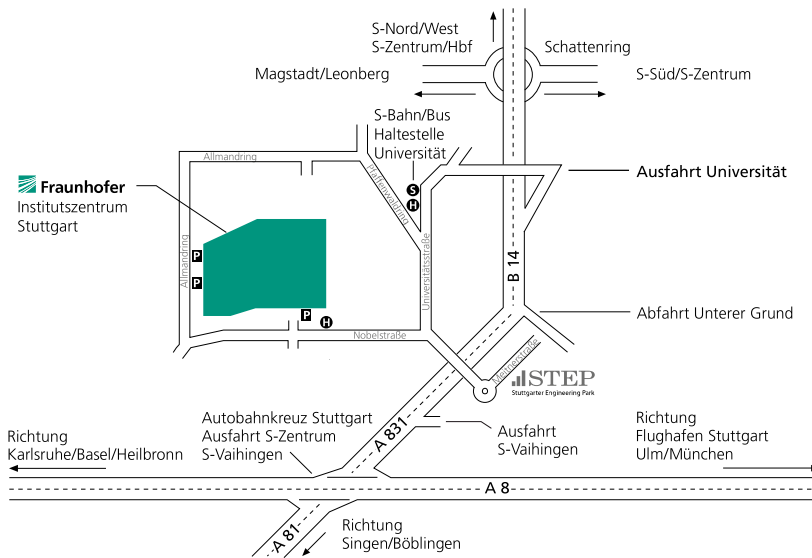

Universität Stuttgart

Institut für Arbeitswissenschaft und
Technologiemanagement IAT

So erreichen Sie uns:

IAT Universität Stuttgart
Allmandring 35
70569 Stuttgart

Öffentliche Verkehrsmittel

Ab Stuttgart Hauptbahnhof oder Flughafen mit den S-Bahn-Linien S1, S2, S3 in Richtung Vaihingen. Haltestelle »Universität«. Ausgang »Wohngebiet Schranne/ Endelbang«, dann noch ca. 900 m bis zum Institut (etwa 15 Gehminuten) oder alternativ mit den Bus-Linien 84, 91, 92, 746, 747, 748 oder 749 bis zur Haltestelle »Nobelstraße«.

Auto | Autobahn A8 Karlsruhe -

München bis zum Autobahnkreuz Stuttgart, hier auf die A81/A831 (Singen), dann in Richtung Stuttgart-Zentrum, durchfahren bis Ausfahrt Universität, dort an der Ampel links abbiegen in die Universitätsstraße; diese mündet nach ca. 120 m in die Nobelstraße; direkt hinter der Bushaltestelle »Nobelstraße« rechts auf das Fraunhofer-Gelände abbiegen; Parkmöglichkeiten bestehen im Parkhaus des Institutszentrums.

By S-Bahn (suburban rail)

From Stuttgart main station or the airport, take S-Bahn (suburban rail) line S1, S2 or S3 in the direction of Vaihingen as far as the stop "Universität" (university). Follow the exit sign "Wohngebiet Schranne/Endelbang". From here it is a 15 minute walk to the institute (about 900 m). Alternatively, take the bus line 84, 91, 92, 746, 747, 748 or 749 as far as the stop "Nobelstrasse".

By car | Arriving on the A8

Autobahn from the direction of Karlsruhe or Munich, when you reach the Stuttgart interchange (Autobahnkreuz Stuttgart), turn onto the A81/A381 following the signs to Stuttgart-Zentrum (city center). Continue to the exit "Universität" (university), then turn left at the traffic lights into Universitätsstrasse, which leads into Nobelstrasse about 120 m later. The entrance to the Institute Center is on the right, just beyond the "Nobelstrasse" bus stop. Parking is available in the Institute Center's parking garage.